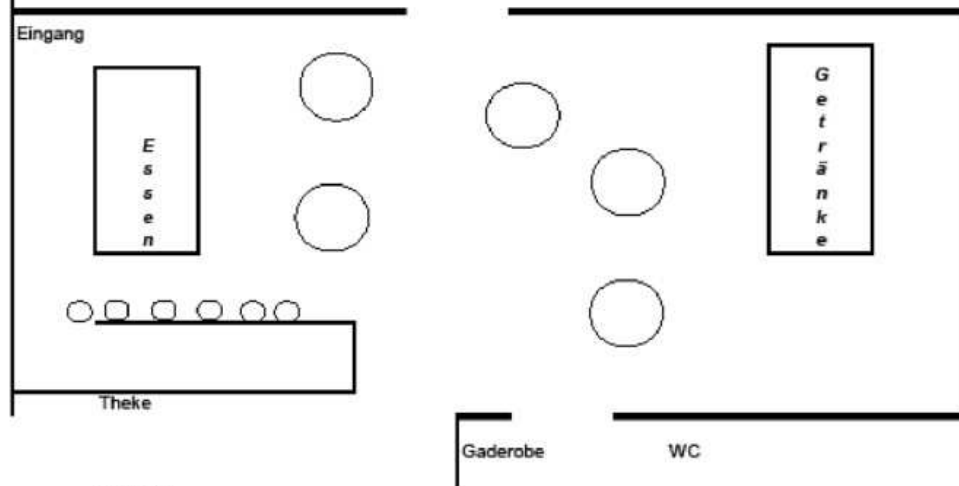

Bühne

Reihe 1		1	2	3	4	5	6	7	8	9	10	11			
Reihe 2		12	13	14	15	16	17	18	19	20	21	22	23	24	
Reihe 3	25	26	27	28	29	30	31	32	33	34	35	36	37	38	39
Reihe 4	40	41	42	43	44	45	46	47	48	49	50	51	52	53	54
Reihe 5	55	56	57	58	59	60	61	62	63	64	65	66	67	68	69
Reihe 6	70	71	72	73	74	75	76	77	78	79	80	81	82	83	84
Reihe 7	85	86	87	88	89	90	91	92	93	94	95	96	97	98	99
Reihe 8	100	101	102	103	104	105	106	107	108	109	110	111	112	113	114
Reihe 9	115	116	117	118	119	120	121	122	123	124	125	126	127	128	129
Reihe 10	130	131	132	133	134	135	136	137	138	139	140	141	142	143	144
Reihe 11	145	146	147	148	149	150	151	152	153	154	155	156	157	158	159
Reihe 12	160	161	162	163	164	165	166	167	168	169	170	171	172	173	174

Eintritt:
 1.Kategorie 8,-Euro
 2.Kategorie 7,-Euro
 Kinder bis 14.Jahre erhalten ein Freigetränk
 Einlass jeweils 1 Stunde vor Beginn

Der Ehestreik

Ein heiteres Theaterstück in drei Akten
 von
Julius Pohl
 im Sportheim der
DJK Burggriesbach